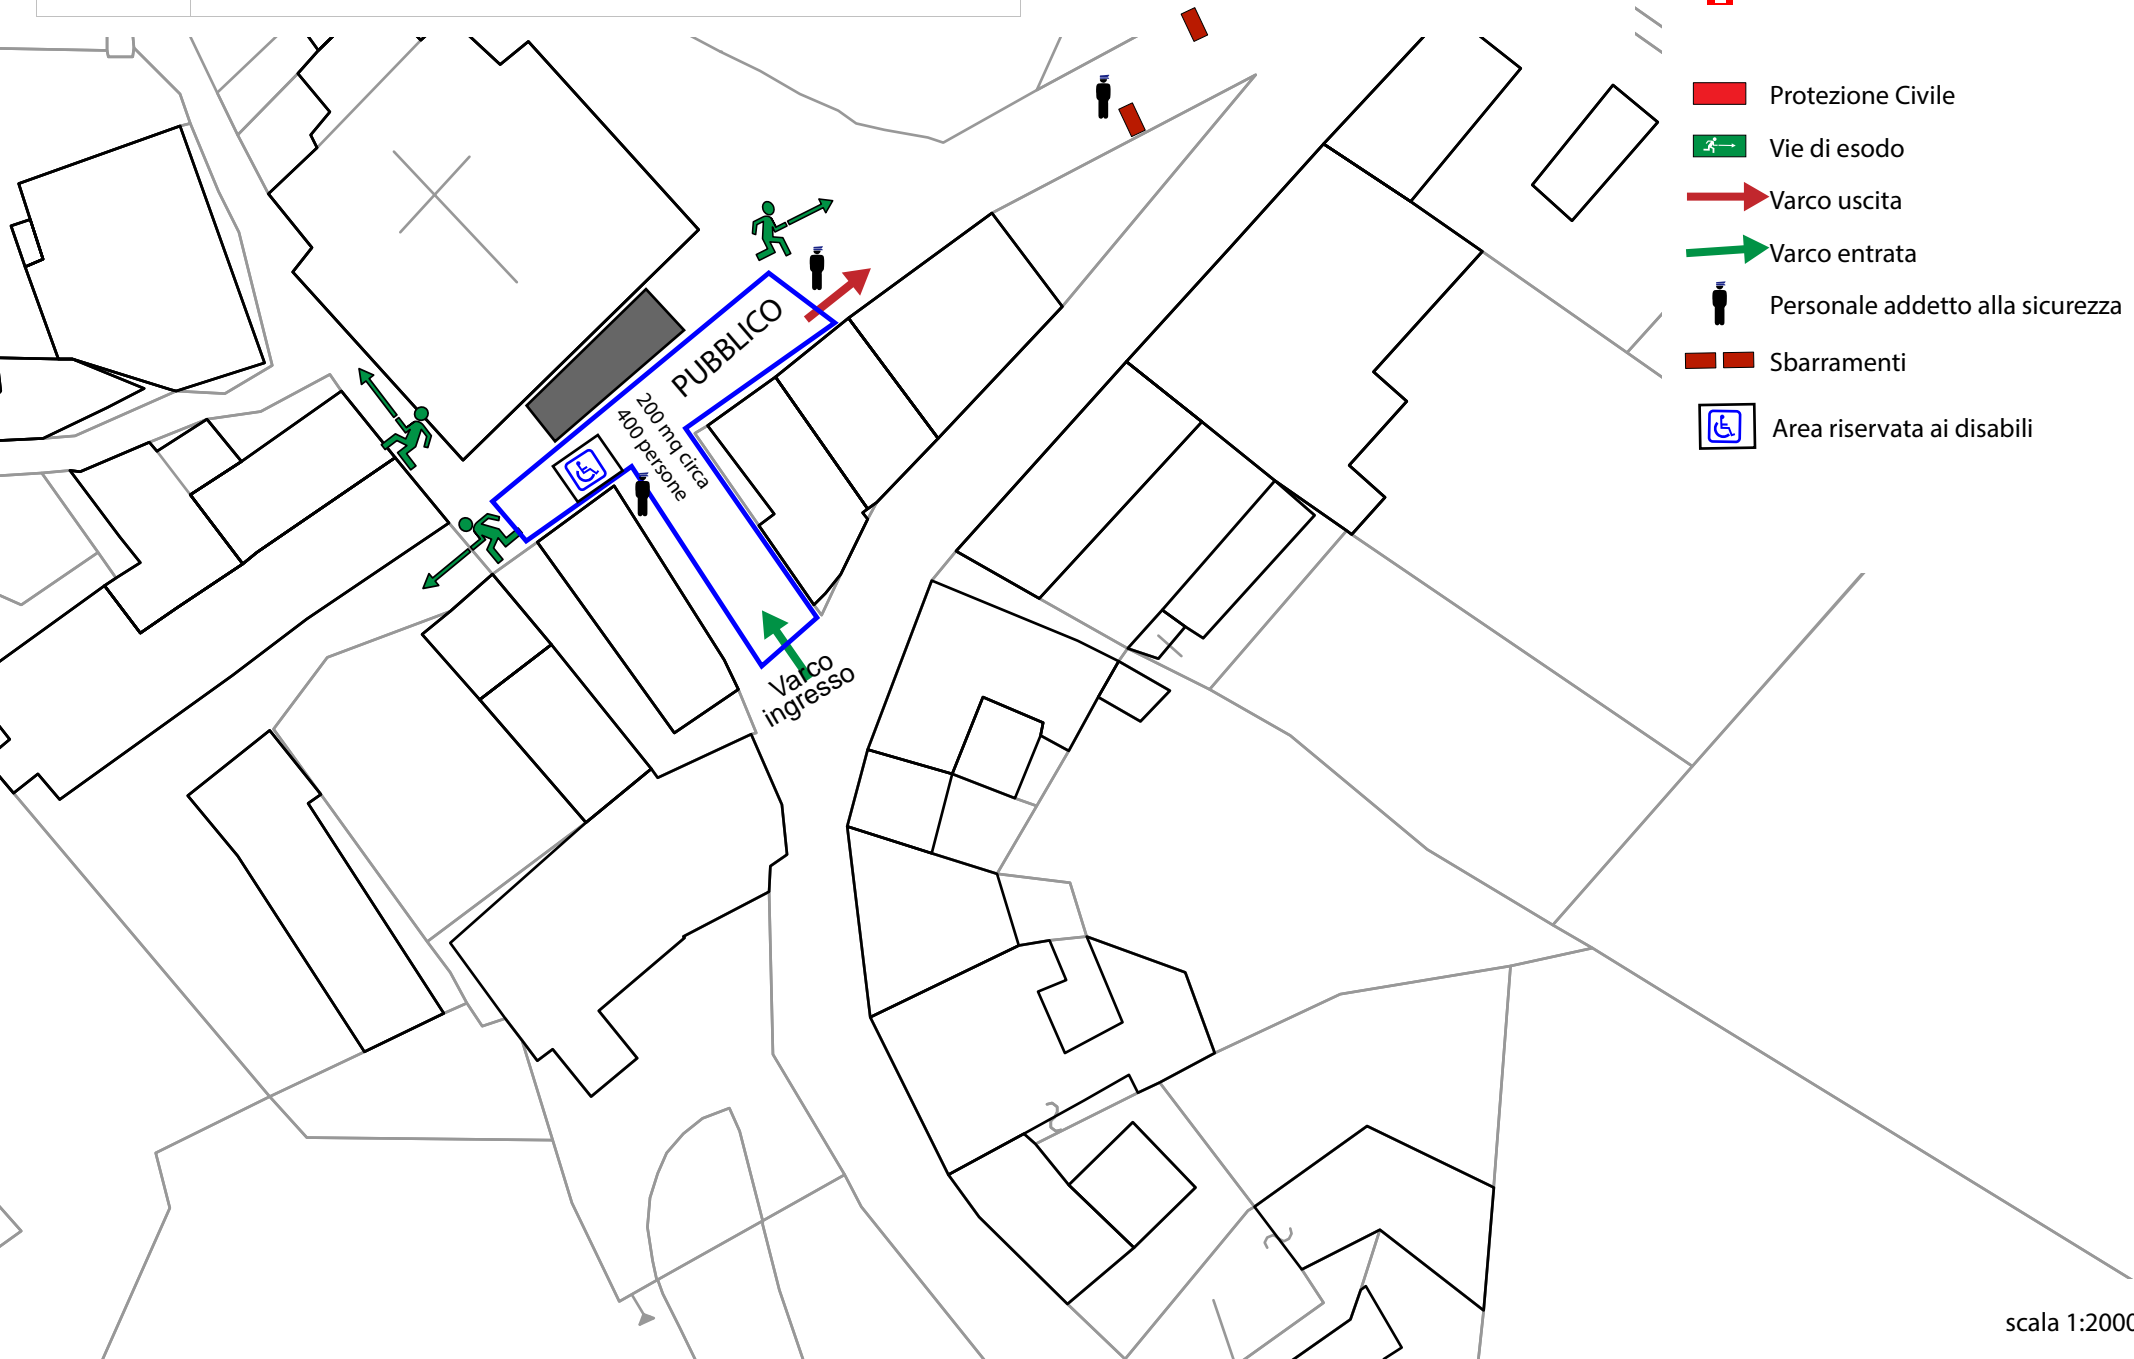

CALACAPARRA

legenda

- | | | | | | |
|---|----------------------------|---|----------------------------------|---|---------------|
|  | Area riservata al Pubblico |  | Personale addetto alla sicurezza |  | Varco uscita |
|  | Protezione Civile |  | Transenne |  | Varco entrata |
| | |  | Sbarramenti |  | Vie di esodo |
| | |  | Area riservata ai disabili | | |

LEGENDA

-  AREA RISERVATA AL PUBBLICO
-  VARCO USCITA
-  VARCO ENTRATA
-  VARCO ENTRATA/USCITA

-  Varco uscita
-  Varco entrata

-  Personale addetto alla sicurezza

-  Estintore

-  Ambulanza 118

La Caletta Località Porto

legenda

- Palco
- Area riservata al Pubblico
- Estintore
- Ambulanza 118
- Protezione Civile
- Vie di esodo
- Varco uscita
- Varco entrata
- Personale addetto alla sicurezza
- transenne
- Sbarramenti
- Carreggiata riservata ai mezzi di soccorso
- Area riservata ai disabili

Lungomare Cesarano località giancos

Legenda

-  Palco
-  Area riservata al Pubblico
-  Estintore
-  Ambulanza 118
-  Vie di esodo
-  Varco uscita
-  Varco entrata
-  Personale addetto alla sicurezza
-  transenne
-  Area riservata ai disabili