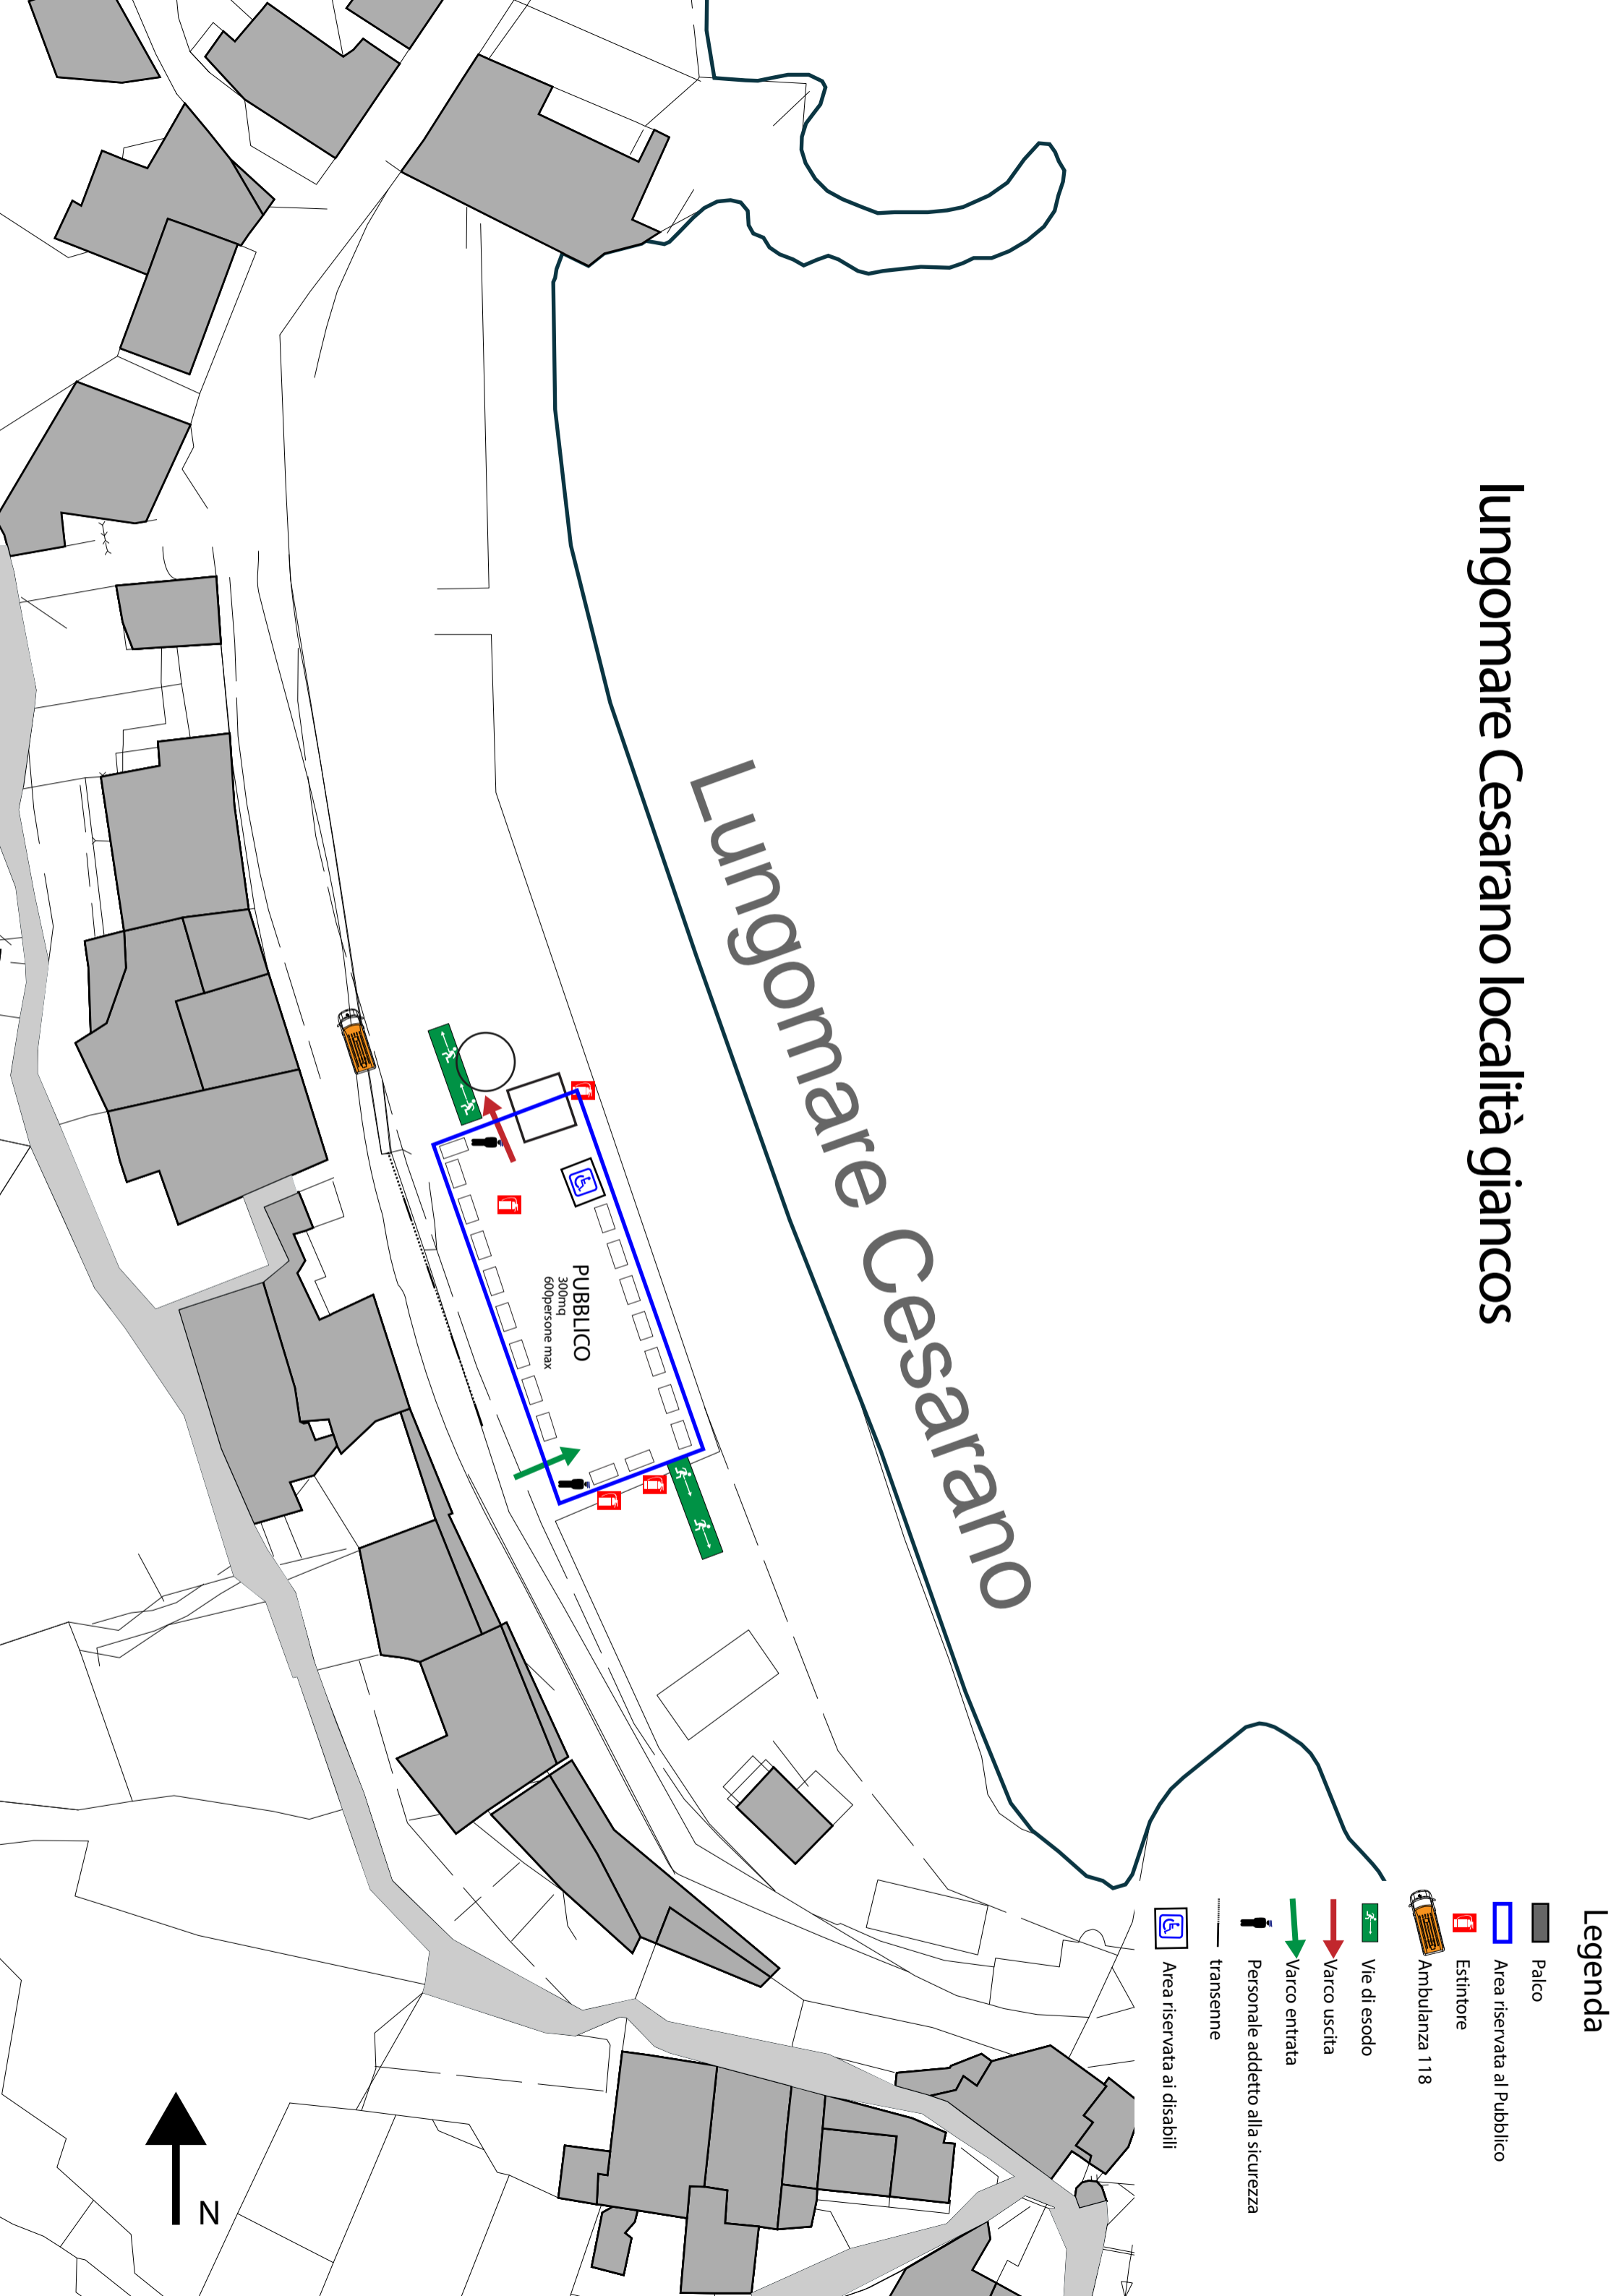

CALACAPARRA

legenda

- | | | | | | |
|---|----------------------------|---|----------------------------------|---|---------------|
|  | Area riservata al Pubblico |  | Personale addetto alla sicurezza |  | Varco uscita |
|  | Protezione Civile |  | Transenne |  | Varco entrata |
| | |  | Sbarramenti |  | Vie di esodo |
| | |  | Area riservata ai disabili | | |

LEGENDA

-  AREA RISERVATA AL PUBBLICO
-  VARCO USCITA
-  VARCO ENTRATA
-  VARCO ENTRATA/USCITA

-  Varco uscita
-  Varco entrata

-  Personale addetto alla sicurezza

-  Estintore

-  Ambulanza 118

La Caletta Località Porto

legenda

- Palco
- Area riservata al Pubblico
- Estintore
- Ambulanza 118
- Protezione Civile
- Vie di esodo
- Varco uscita
- Varco entrata
- Personale addetto alla sicurezza
- transenne
- Sbarramenti
- Carreggiata riservata ai mezzi di soccorso
- Area riservata ai disabili

Lungomare Cesarano località giancos

Legenda

-  Palco
-  Area riservata al Pubblico
-  Estintore
-  Ambulanza 118
-  Vie di esodo
-  Varco uscita
-  Varco entrata
-  Personale addetto alla sicurezza
-  transenne
-  Area riservata ai disabili