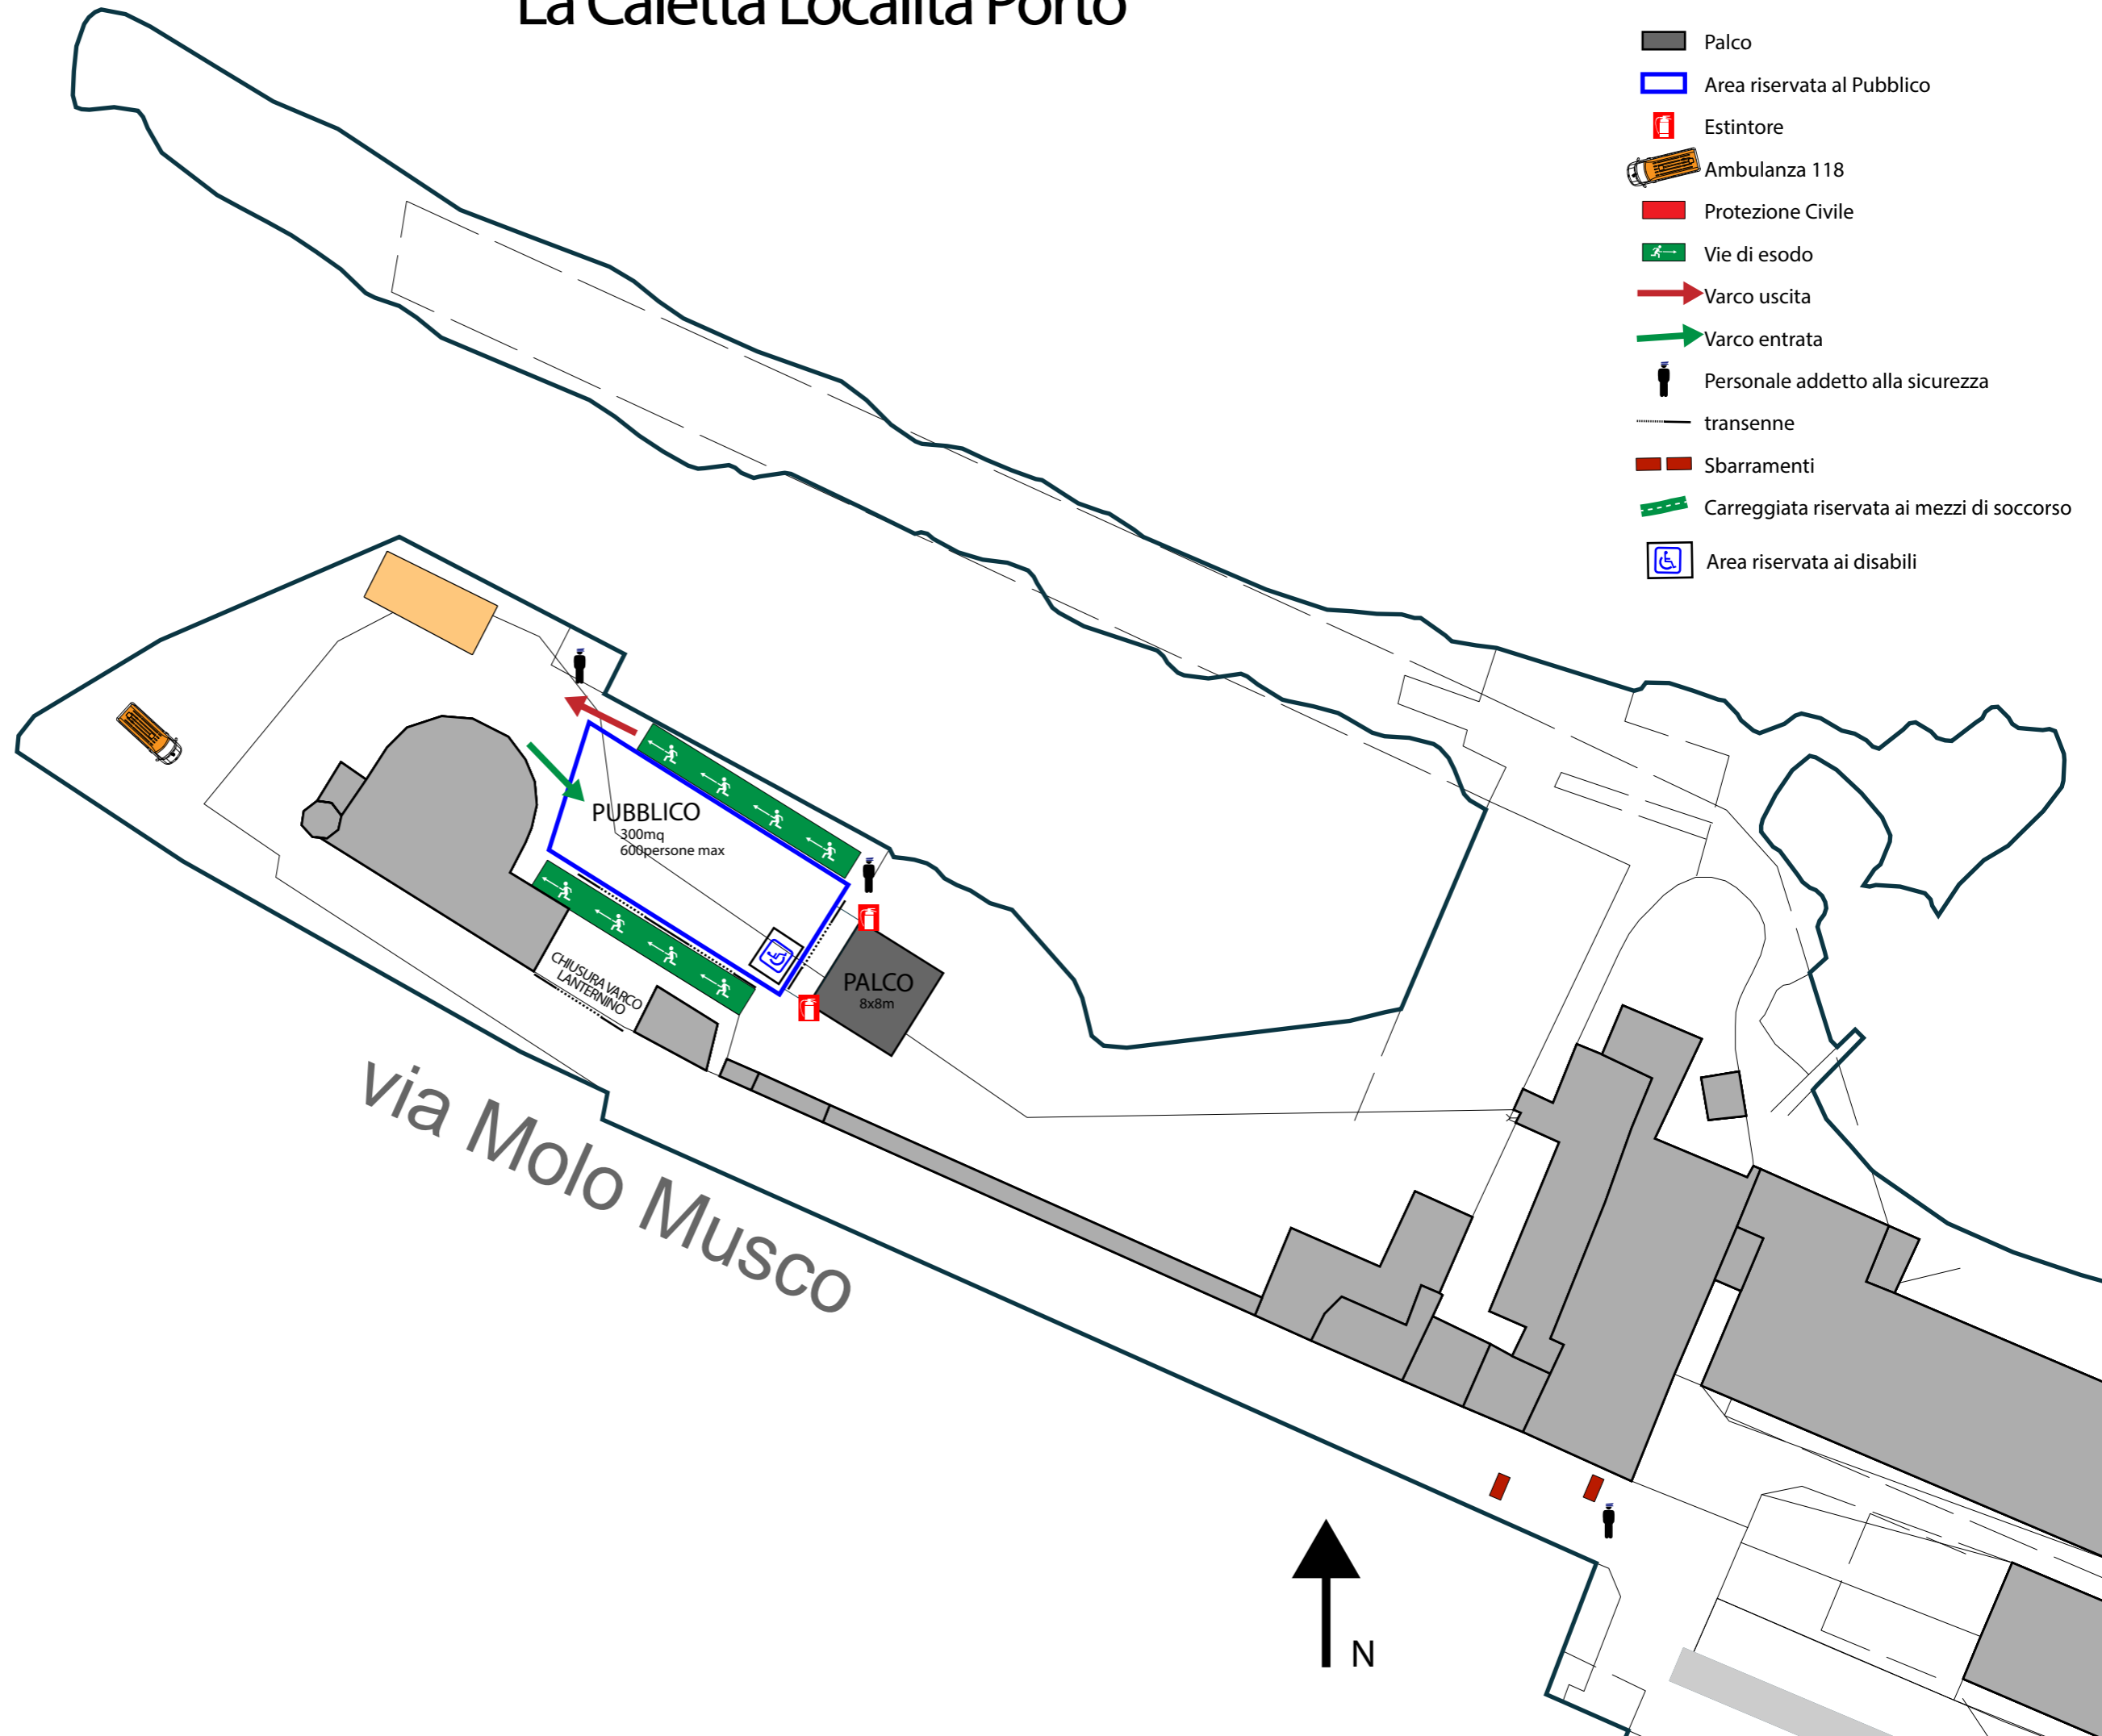

LEGENDA

-  AREA RISERVATA AL PUBBLICO
-  VARCO USCITA
-  VARCO ENTRATA
-  VARCO ENTRATA/USCITA

-  Varco uscita
-  Varco entrata

-  Personale addetto alla sicurezza

-  Estintore

-  Ambulanza 118

La Caletta Località Porto

legenda

- Palco
- Area riservata al Pubblico
- Estintore
- Ambulanza 118
- Protezione Civile
- Vie di esodo
- Varco uscita
- Varco entrata
- Personale addetto alla sicurezza
- transenne
- Sbarramenti
- Carreggiata riservata ai mezzi di soccorso
- Area riservata ai disabili

Lungomare Cesarano località giancos

Legenda

-  Palco
-  Area riservata al Pubblico
-  Estintore
-  Ambulanza 118
-  Vie di esodo
-  Varco uscita
-  Varco entrata
-  Personale addetto alla sicurezza
-  transenne
-  Area riservata ai disabili

Piazzale Chiesa di ss. Silverio e Domitilla

Madonna

- ### Legenda
-  Palco
 -  Area riservata al Pubblico
 -  Estintore
 -  Ambulanza 118
 -  Vie di esodo
 -  Varco uscita
 -  Varco entrata
 -  Personale addetto alla sicurezza
 -  transenne
 -  Sbarramenti
 -  Area riservata ai disabili