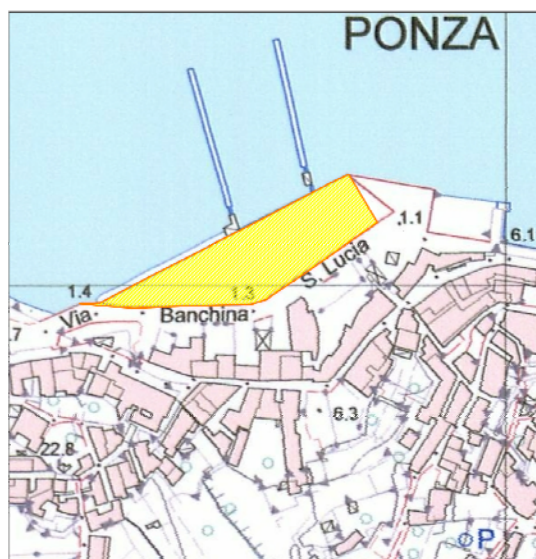

INDIVIDUAZIONE DELLE FIERE

1) Fiera di San Silverio

Localizzazione	Banchina Nuova_ Porto di Ponza
Svolgimento	18-19-20 giugno
Cadenza	Annuale
Numero dei posteggi	Totale n. 28 posteggi

Festa Patronale di San Silverio 20 giugno

Località Porto, superficie complessiva di circa mq 300,00.

N. 28 posteggi (commercio - vendite proprie opere artistiche e dell'ingegno e piccole e medie attrazioni settacolo viaggiante).