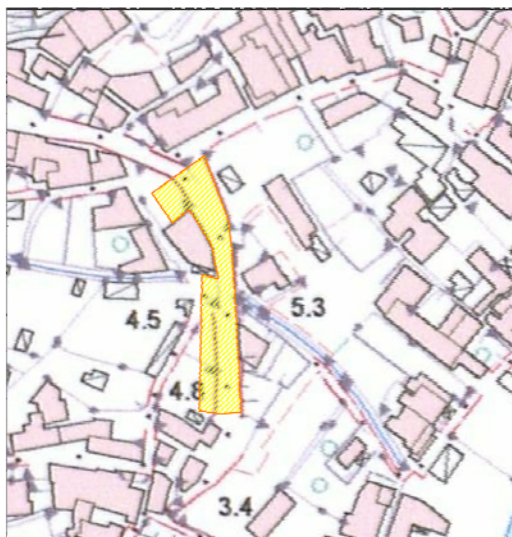

INDIVIDUAZIONE DELLE FIERE

2) Fiera di San Giuseppe

Localizzazione	Santa Maria, Strada Provinciale
Svolgimento	19 Marzo
Cadenza	Annuale
Numero dei posteggi	Totale n. 6 posteggi

Festa San Giuseppe

Località Santa Maria, superficie complessiva di circa mq 80,00.